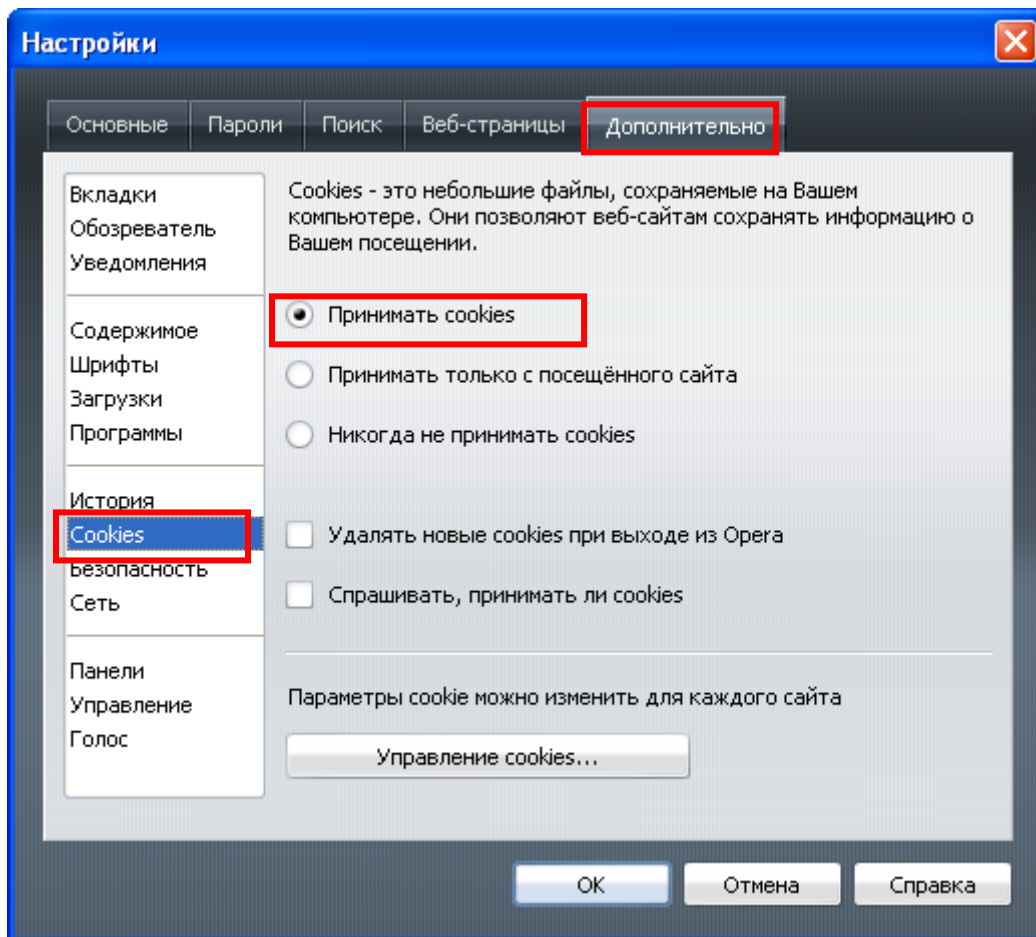

Для сохранения измененных свойств, в окне «**Настройки**» нажмите кнопку «**ОК**».

После этого закройте все открытые ранее приложения Opera.

Для входа в СДО откройте новое окно Opera.