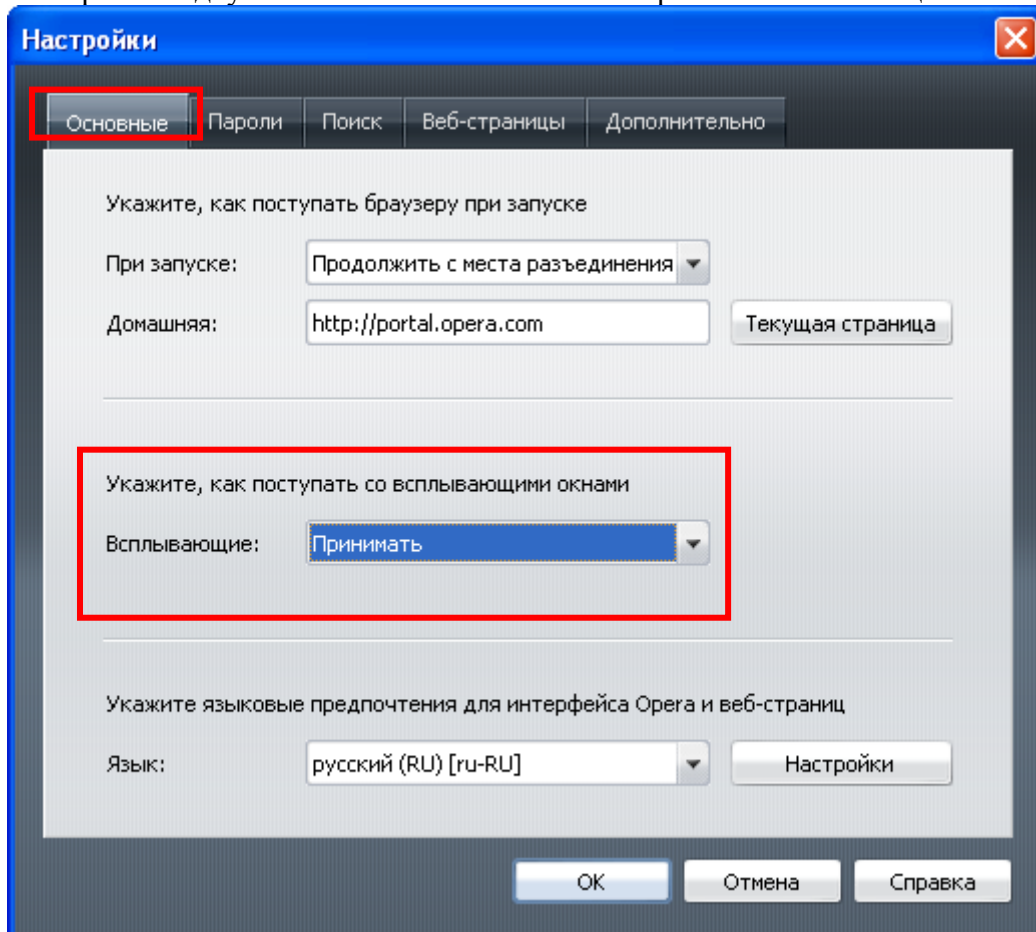

Настройка браузера Opera

Запустите Opera и выберите пункт меню «Инструменты/Настройки»:

Выберте вкладку «Основные». Укажите в настройках всплывающих окон «Принимать».

Откройте вкладку «Дополнительно» и выберите слева пункт «Содержимое». Поставьте галочку рядом с «Включить JavaScript»