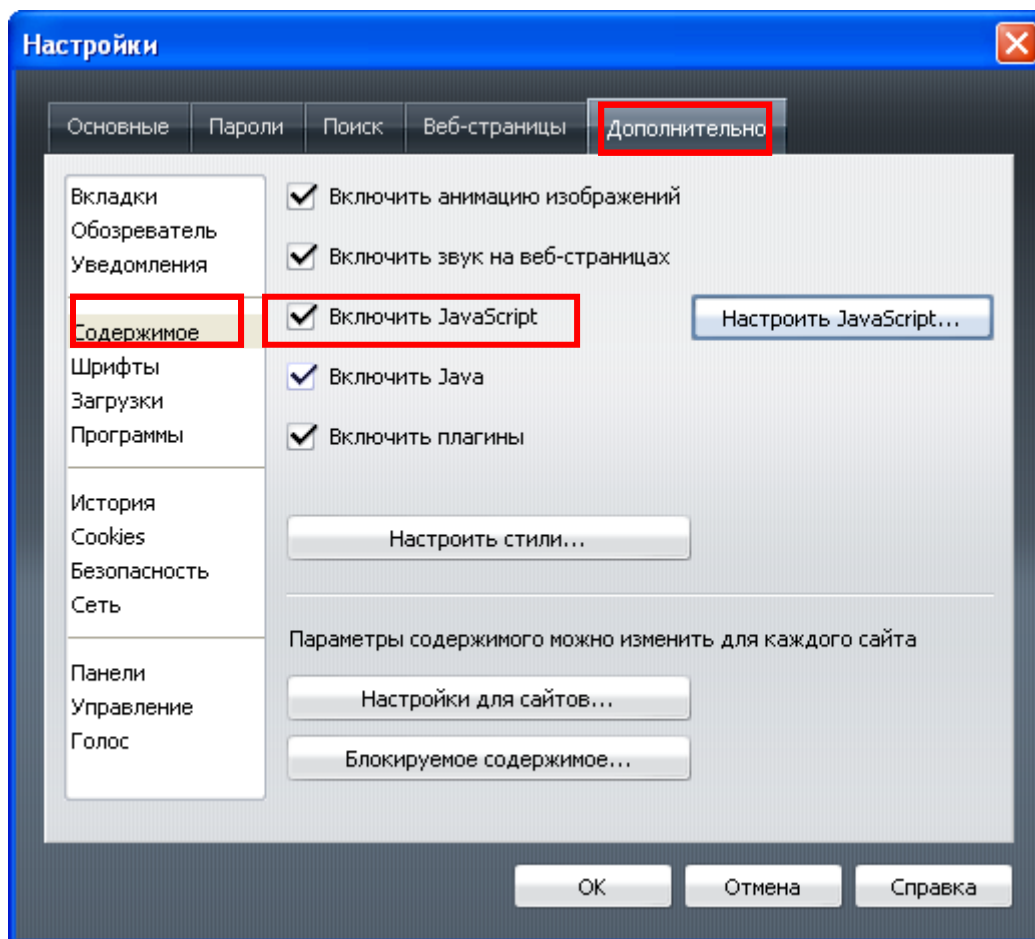

Настройка браузера Opera

Запустите Opera и выберите пункт меню «Инструменты/Настройки»:

Выберте вкладку «Основные». Укажите в настройках всплывающих окон «Принимать».

Откройте вкладку «Дополнительно» и выберите слева пункт «Содержимое». Поставьте галочку рядом с «Включить JavaScript»