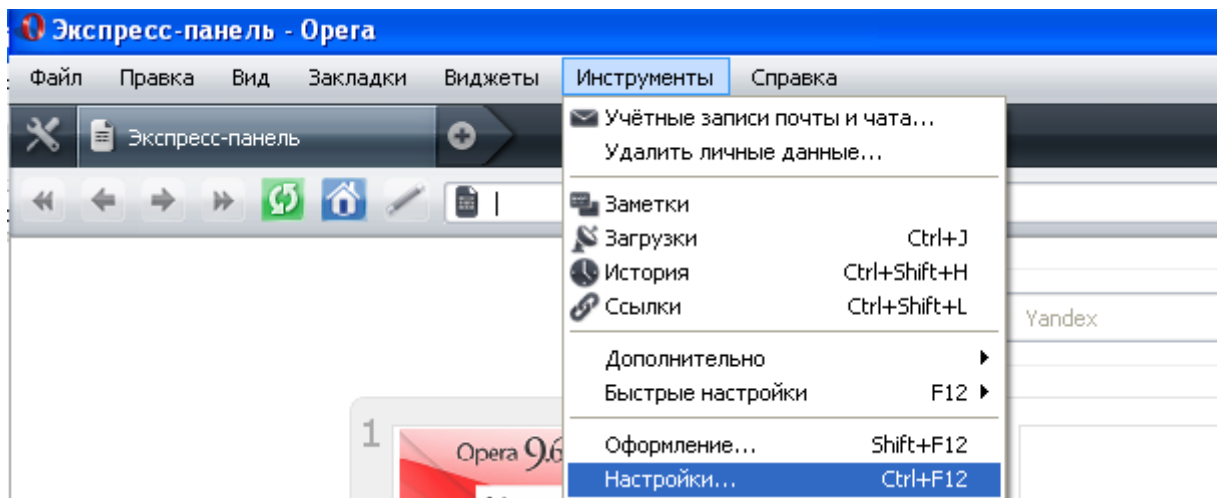

Настройка браузера Opera

Запустите Opera и выберите пункт меню «Инструменты/Настройки»:

Выберте вкладку «Основные». Укажите в настройках всплывающих окон «Принимать».

Откройте вкладку «Дополнительно» и выберите слева пункт «Содержимое». Поставьте галочку рядом с «Включить JavaScript»